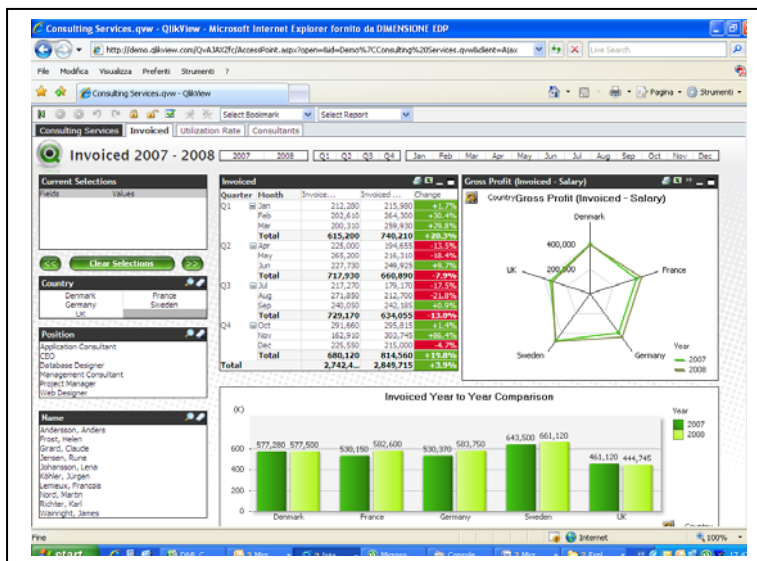

## La Business Intelligence

E' sempre più importante avere le informazioni giuste per decidere le strategie del proprio business ,  
informazioni che devono essere di supporto per sapere :

- i propri costi
- la marginalità
- l' andamento del budget
- l' analisi del portafoglio
- i dati di produzione , etc.

I dati li abbiamo !

Ogni azienda ha già un sistema gestionale con dati significativi , potrebbe avere anche dati significativi su altri sistemi ( Sap , Oracle , Microsoft , Excel , Microsoft SQL , etc. ) ; diventa importante avere strumenti che possano accedere a sistemi eterogenei e che li possa aggregare in un'unica struttura .

*Risultato intuitivo per l' utente .*

*Campi selezionabili per risultati immediati*

*Raffronti tra diversi anni con diverse fonte dati*

*Elaborazioni che non appesantiscono il tuo gestionale*

*Possibilità di inserire altre fonti dati non previste : esempio fogli excel*

*Grafici personalizzabili*

*Possibilità di utilizzare lo strumento via Internet*

Dimensione Edp è di supporto per eventuali corsi e/o consulenze aziendali per stabilire quale metodologia di "costo" implementare nella Vostra azienda . Professionisti con pluriennale esperienza sono a Vs disposizione senza impegno , per valutare insieme l' approccio e la metodologia corretta per un Controllo di Gestione idoneo al Vostro Business : la Business Intelligence è lo strumento ideale per la sua applicazione !!